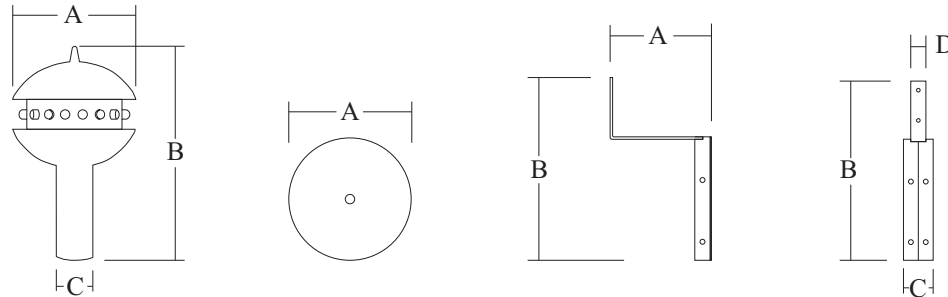

Order code : Alpha<sup>®</sup> LIB.1.24

OPERATING VOLTAGE

24 V<sub>DC</sub>

**CAUTION ! LED RADIATION**

DO NOT STARE INTO LED BEAM OR VIEW DIRECTLY WITH OPTICAL INSTRUMENTS.

**MECHANICAL DATA**

LIB.1.24

BRACKET

	DIMENSION ( mm )				WEIGHT ( kg )
	A	B	C	D	
LIB.1.24	130	220	35	-	1.10
BRACKET	150	296	52	25	0.55

**PHOTOMETRIC DATA**

Order code : **Alpha<sup>®</sup> LIB.1.24**

**MUSTIKA ALAM SEJAHTERA Co., Ltd.**

Address : Raya Ngaliyan Km 4,2 Kav. 41  
Semarang - Central Java 50181  
Indonesia  
Telephone : +62 24 762 8243  
Facsimile : +62 24 762 8293  
Email : [info@alam.co.id](mailto:info@alam.co.id)  
Website : <http://www.alam.co.id>